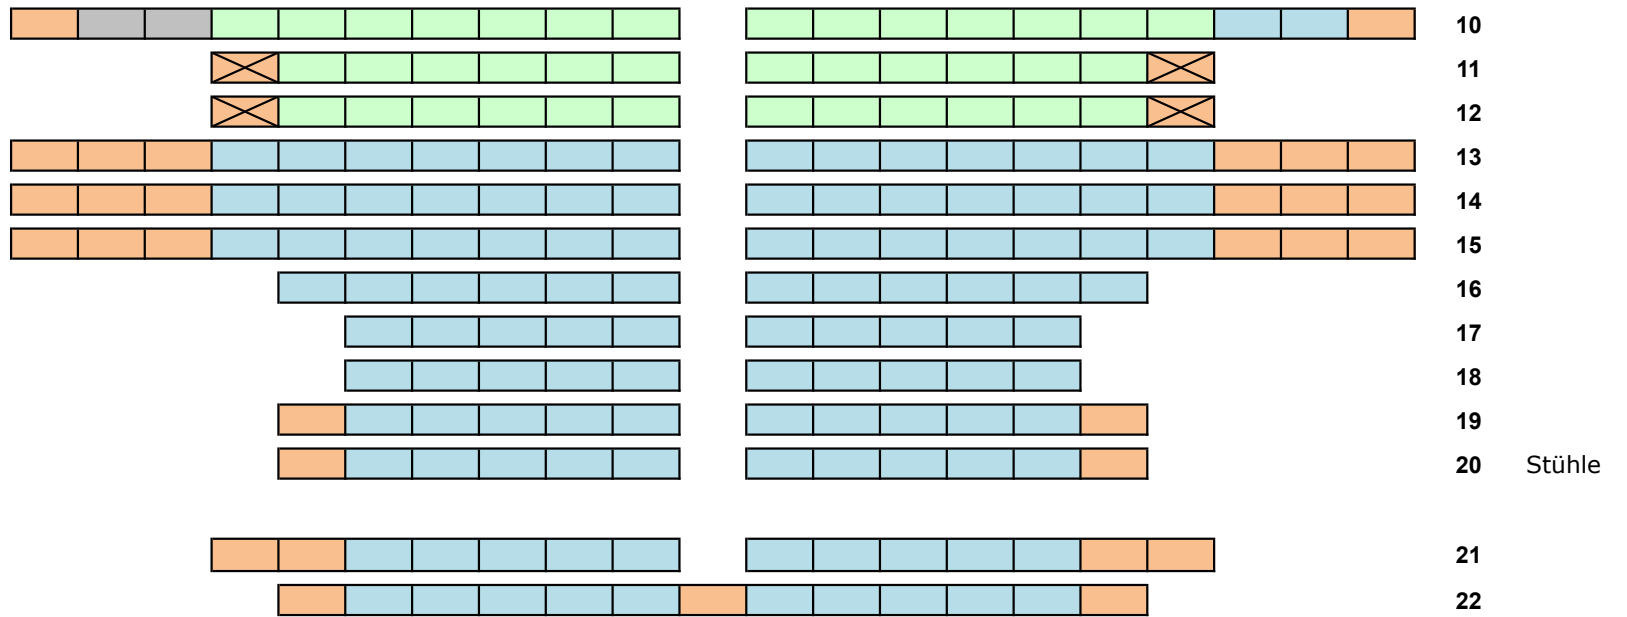

Nummerierung Hauptschiff

Bettagskonzert Sonntag 16. September 2012 – Joseph Haydn «Die Schöpfung»

Vorderes Mittelschiff

Hinteres Mittelschiff

Nummerierung Empore

Empore links

Empore rechts

1

Bettagskonzert Sonntag 16. September 2012 – Joseph Haydn «Die Schöpfung»

1

1. Kategorie Fr. 60.–/55.–/40.–

2. Kategorie Fr. 50.–/45.–/30.–

3. Kategorie Fr. 30.–/25.–/10.– (unnummerierte Plätze)

Abendkasse: 3. Kategorie

Empore Mitte

1

2

3

4