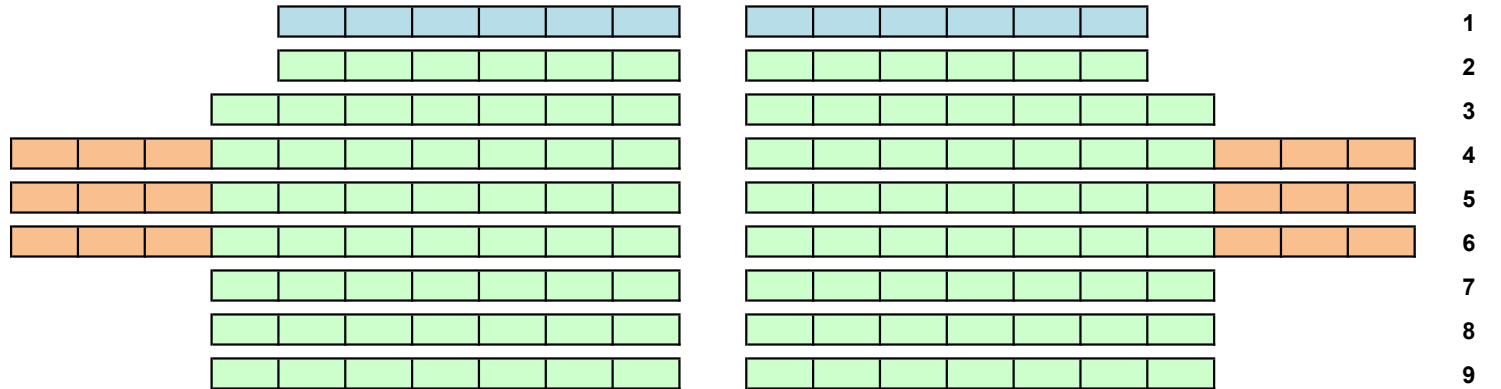

Nummerierung Hauptschiff

Bettagskonzert Sonntag 16. September 2012 – Joseph Haydn «Die Schöpfung»

Vorderes Mittelschiff

Hinteres Mittelschiff

Nummerierung Empore

Empore links

Empore rechts

1

Bettagskonzert Sonntag 16. September 2012 – Joseph Haydn «Die Schöpfung»

1

1. Kategorie Fr. 60.–/55.–/40.–

2. Kategorie Fr. 50.–/45.–/30.–

3. Kategorie Fr. 30.–/25.–/10.– (unnummerierte Plätze)

Abendkasse: 3. Kategorie